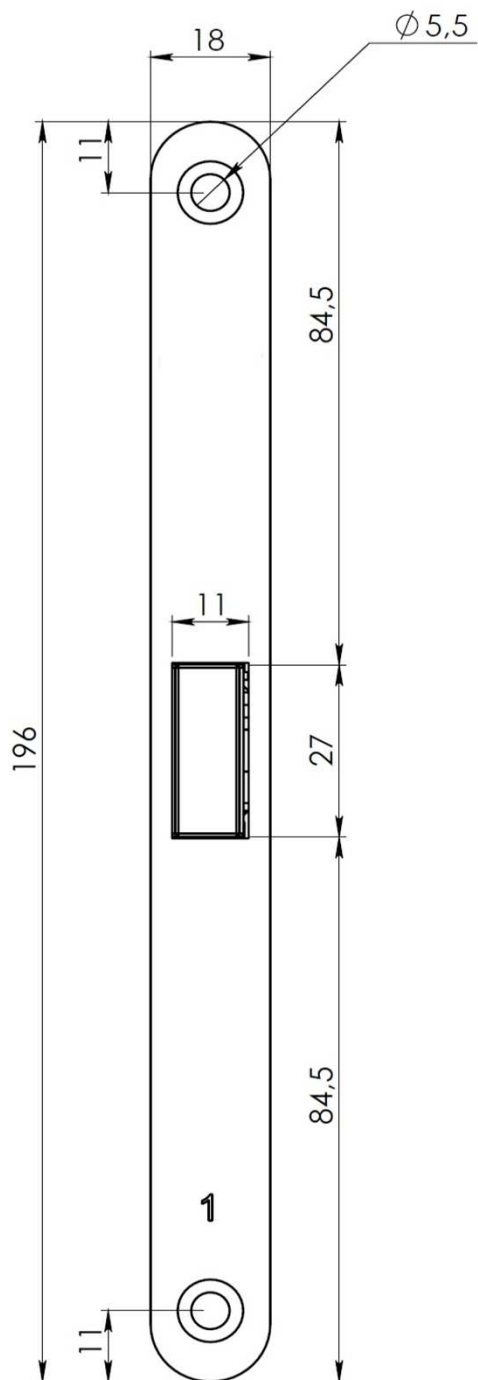

**POZOR!** Pečlivě přeměřte a zkontrolujte skutečnou výšku a šířku dveří (Příklad: DVEŘE s udávanými rozměry 830X2015mm mohou mít ve skutečnosti rozměry 832X2017mm).

	D	S
X40	40 mm	33 mm
X45	45 mm	38 mm