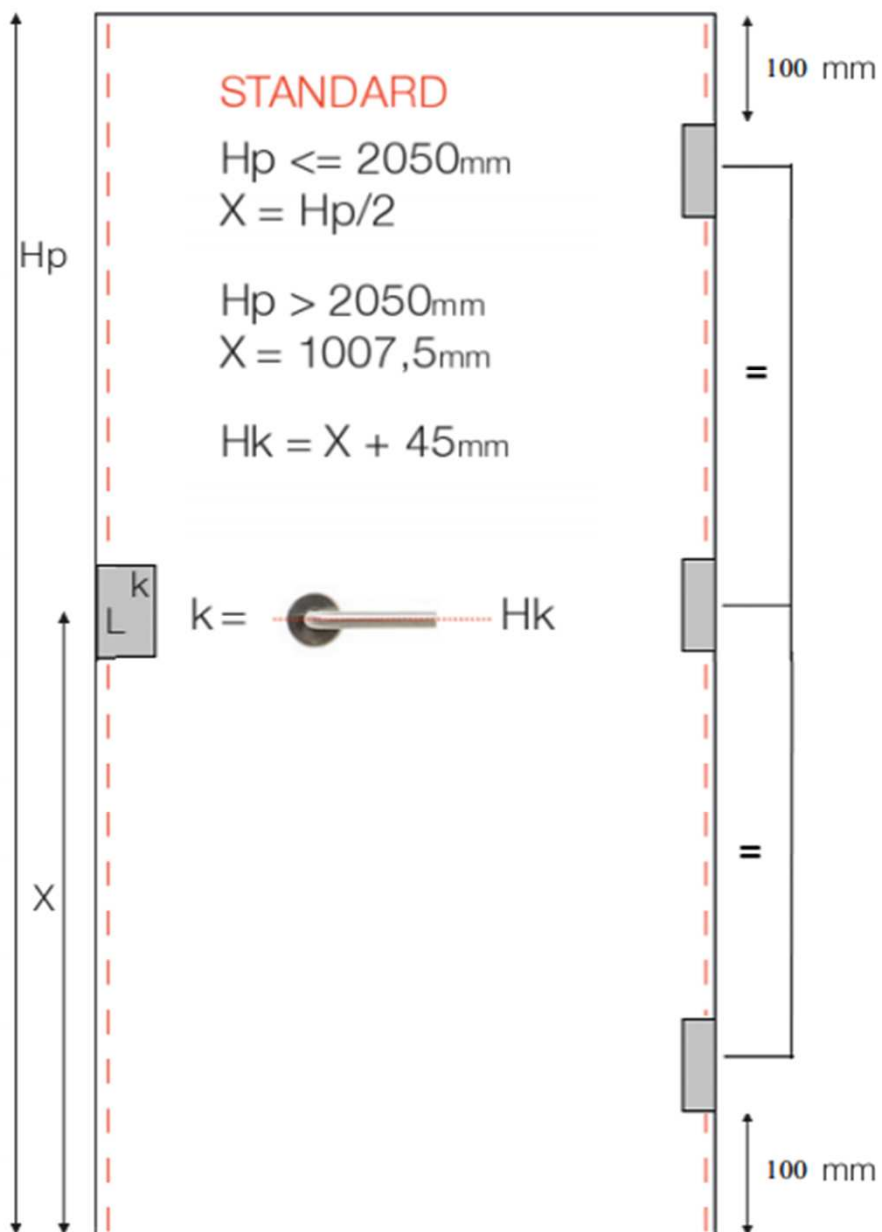

**POZOR!** Pečlivě přeměřte a zkontrolujte skutečnou výšku a šířku dveří (Příklad: DVEŘE s udávanými rozměry 830X2015mm mohou mít ve skutečnosti rozměry 832X2017mm).

	D	S
X40	40 mm	33 mm
X45	45 mm	38 mm