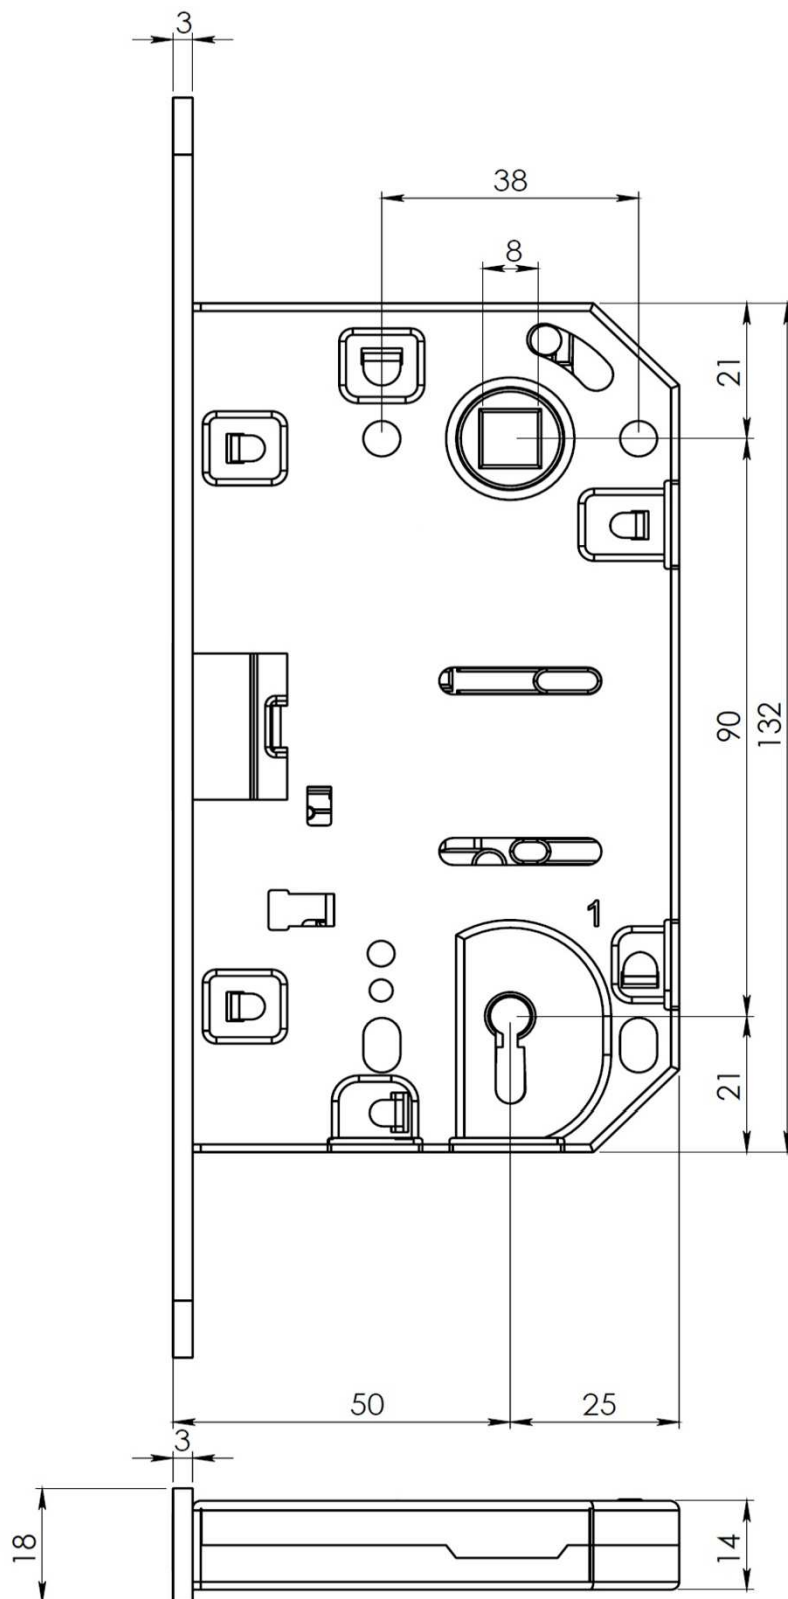

**POZOR!** Pečlivě přeměřte a zkontrolujte skutečnou výšku a šířku dveří (Příklad: DVEŘE s udávanými rozměry 830X2015mm mohou mít ve skutečnosti rozměry 832X2017mm).

	D	S
X40	40 mm	33 mm
X45	45 mm	38 mm